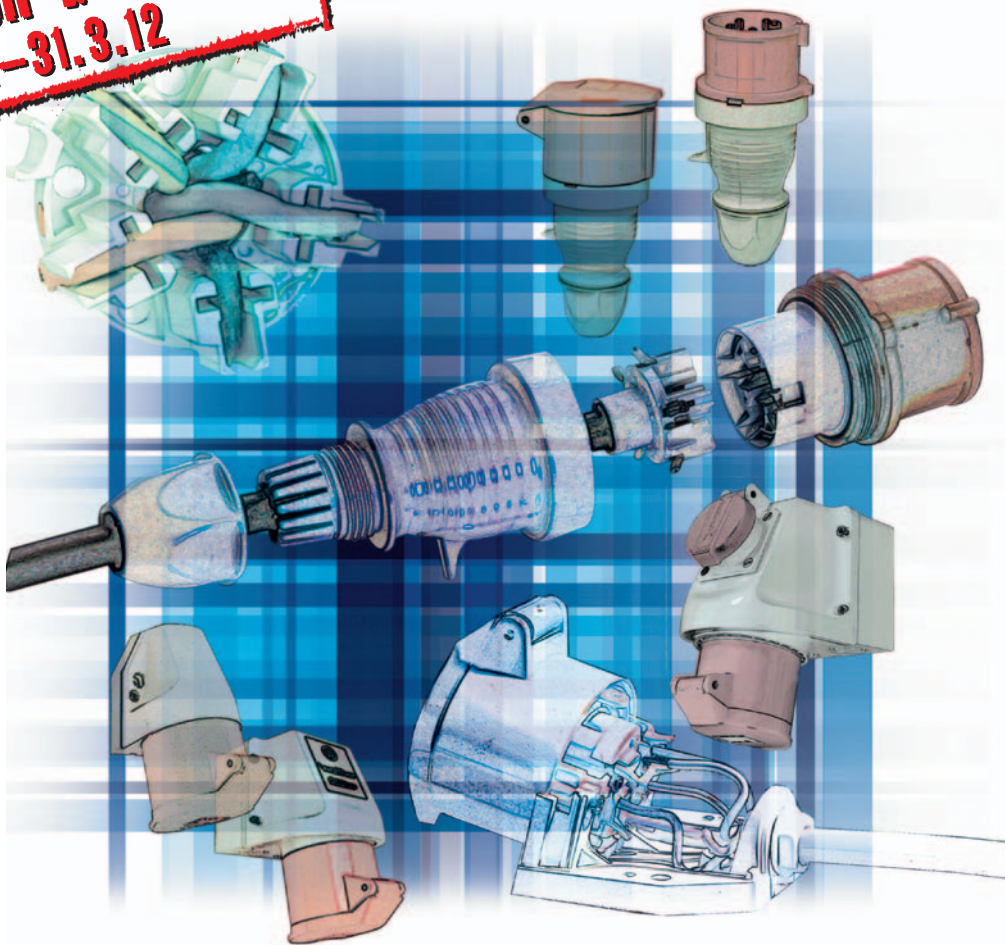

Überzeugende Anschlussstechniken *Technique de raccordement sans effort*

Wandsteckdosen mit Push-In-Anschluss
Prises murales avec raccordements Push-In

Aktion **15%**
Action **15%**
1.2.12 - 31.3.12

your best connection
walther
Elektrotechnische Systeme
CEETyp